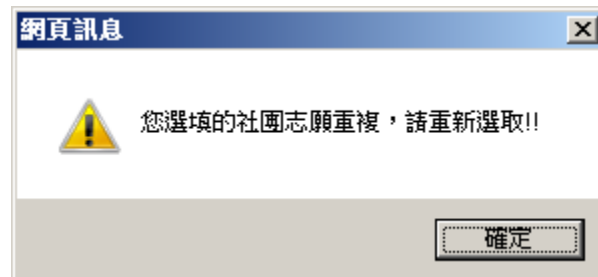

注意！
· 本系統採志願亂數分配方式，請確實選填全部的社團志願！

登記選社

社團代碼	社團名稱	指導老師 1	指導老師 2	社團性質	活動地點
001	合唱團	陳大怡		需經過甄選。	音樂教室(一)
002	管樂團	吳大毓		需經過甄選。	音樂教室、會議室、樂團練習室
003	足球社	歐大麟		學習足球金童基本技巧及團隊合作	操場
004	田徑隊	沈大碧		需經過甄選。	操場
005	籃球社	黃大婷		培養對籃球運動的興趣,學習基本籃球技巧以及團隊合作精神	籃球場(雨天-202教室)
006	排球社	施大宏		排球基本動作練習與互人助的團隊學習	排球場(雨天-204教室)
007	桌球社	林大威		體驗小白球樂趣	活動中心2F
008	羽球社	宋大偉		需甄選,校隊優先選填	活動中心
009	街舞社	范大明		Breaking基本動作練習,限男生參加	活動中心舞台
010	棒壘球社	大		專業教練教學,費用1350	校外
011	游泳社	許大傑		國家級教練授課 費用1350	校外

024	魔術社進階	謝大廣		歡迎有基礎同學更上層樓,材料費800元	107教室
025	玩布天地	呂大平		學拼布完創意,材料費300元	108班教室
026	黏土藝術	張大楨		黏土成金,材料費500元。	109教室
027	創意氣球	邱大楨		造型汽球製作材料費500元	110班教室
028	布娃娃	李大珠		訂作一個它,材料費500元,限女生	208班教室
029	字音字形社	李大萍		需經過甄選	110班教室

第一志願 第二志願 第三志願

第四志願 第五志願

登記選社(志願選社)：填選志願

註：

1.志願重複填入時，無法儲存送出，如下圖所示

2.若學生已是社團固定成員時，無法換社，如圖所示

(6)選社資訊：本學期開放社團的選社時間及查詢時間資訊開放選社期間，若想要修改志願，仍可於系統關閉前，進行改選。同學上網選擇10個志願後，由電腦依據志願挑選，機會均等，不論何時選社選上的機會都相同

欣河高中線上選社系統
 >> ShinHer Online Society Selection System