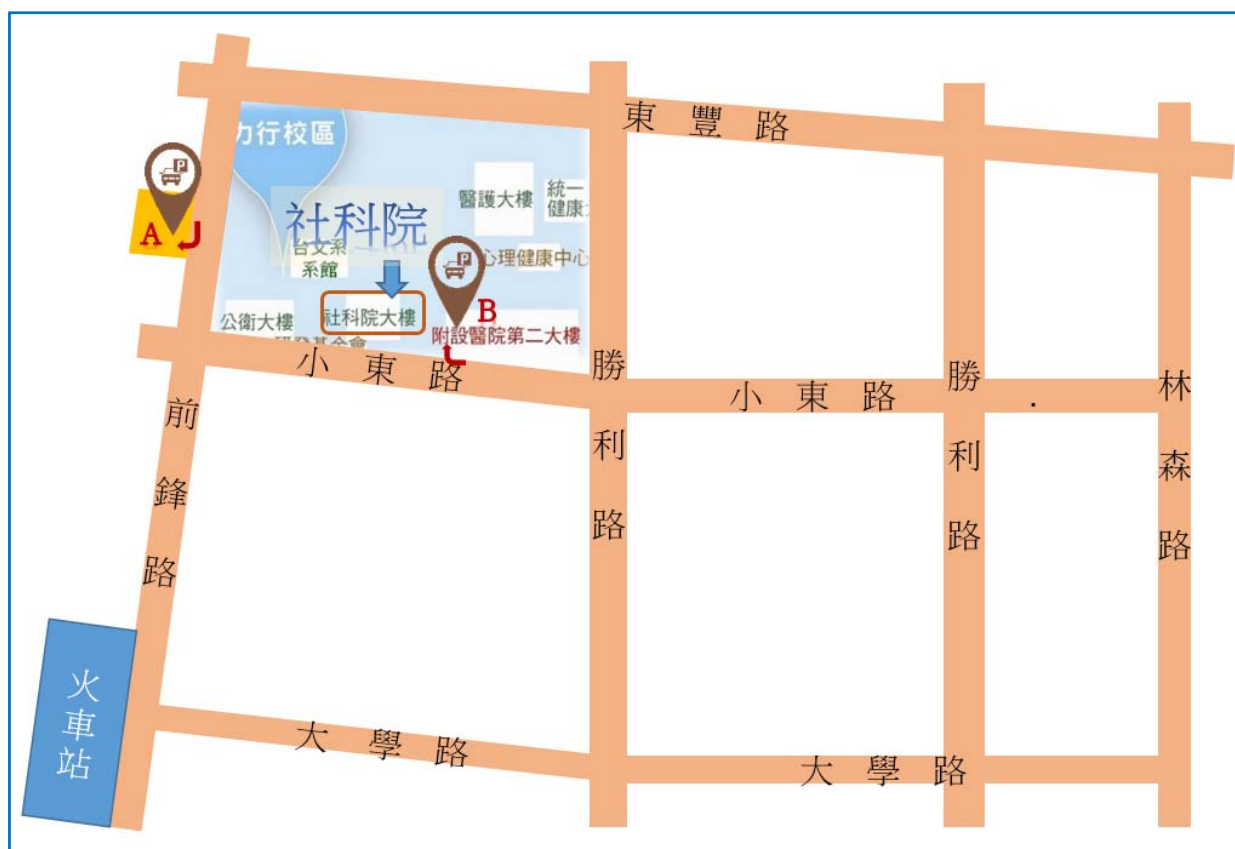

臺鐵臺南站下車後，自後站出口（大學路）出站後，沿著大學路直走，左邊光復校區入口進入，步行至 C-HUB 創意基地(如下圖)。(步行約 10 分鐘)。

### 3.開車：

南下：沿國道一號南下 → 下永康交流道右轉 → 沿中正北路、中正南路（南向）往台南市區直行 → 中華路左轉 → 沿中華東路前進 → 於小東路口右轉，直走過勝利路路口，C-HUB 創意基地位於小東路及前鋒路交叉口。

【自國道三號南下者，轉國道 8 號（西向），可接國道一號（南向）】

北上：沿國道一號北上 → 下仁德交流道左轉 → 沿東門路（西向）往台南市區直走 → 遇林森路或長榮路右轉（北向），林森路或長榮路直走轉小東路，過勝利路路口，C-HUB 創意基地位於小東路及前鋒路交叉口。

【自國道三號北上者，轉 86 號快速道路（西向），可接國道一號（北向）】

\*路邊停車：前鋒路、小東路兩側可路邊停車

\*停車場：前鋒路A區免費停車場（約 40 格）小東路B區收費停車場（約 400 格）