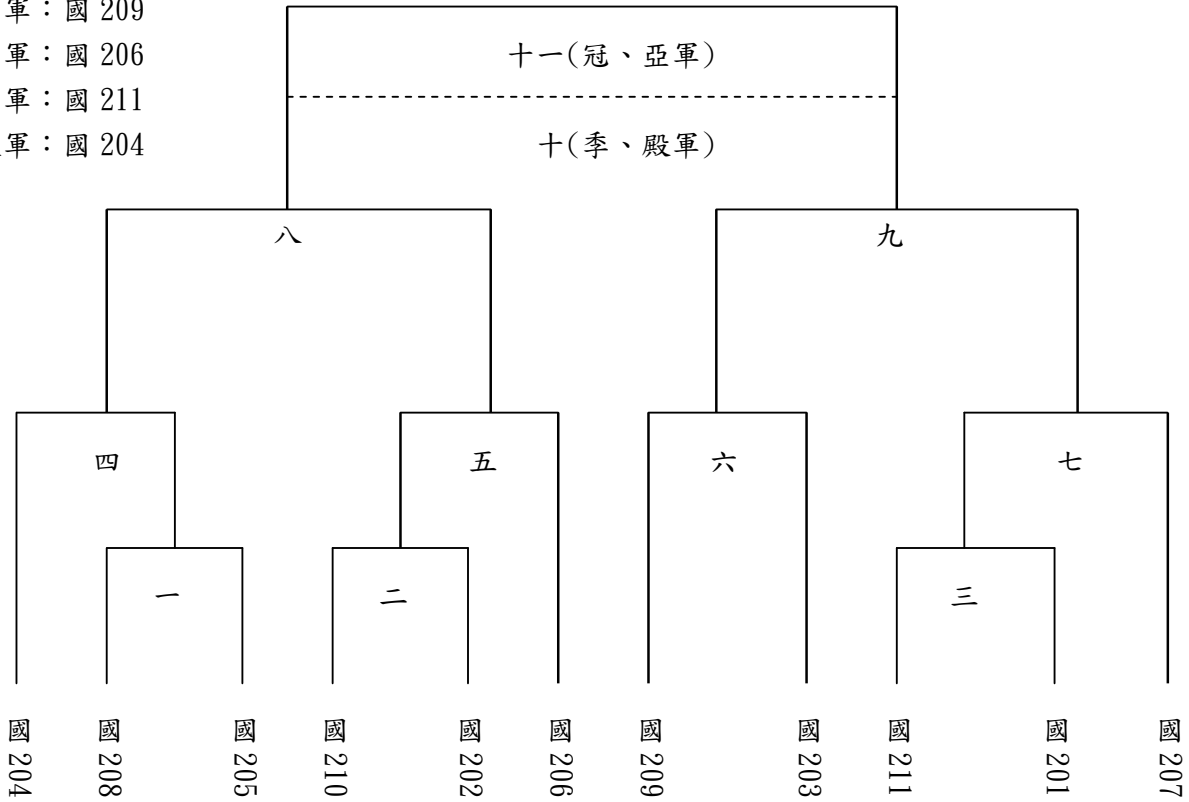

## 國二籃球賽

冠軍：國 209  
 亞軍：國 206  
 季軍：國 211  
 殿軍：國 204

日期	場次	時間	場地	比賽班級	比數	勝隊
11/16	一	12 : 55	A	國 208 vs 國 205	13 : 16	國 205
11/16	二	12 : 55	B	國 210 vs 國 202	43 : 4	國 210
11/16	三	12 : 55	C	國 211 vs 國 201	33 : 19	國 211
11/16	四	13 : 55	A	國 204 vs 國 205	28 : 6	國 204
11/16	五	13 : 55	B	國 210 vs 國 206	17 : 18	國 206
11/16	六	14 : 55	A	國 209 vs 國 203	29 : 13	國 209
11/16	七	14 : 55	B	國 211 vs 國 207	22 : 24	國 207
11/17	八	10 : 05	A	國 204 vs 國 206	10 : 17	國 206
11/17	九	10 : 05	B	國 209 vs 國 211	35 : 13	國 209
11/17	十	11 : 05	A	國 204 vs 國 211	24 : 26	國 211
11/17	十一	11 : 05	B	國 206 vs 國 209	13 : 25	國 209