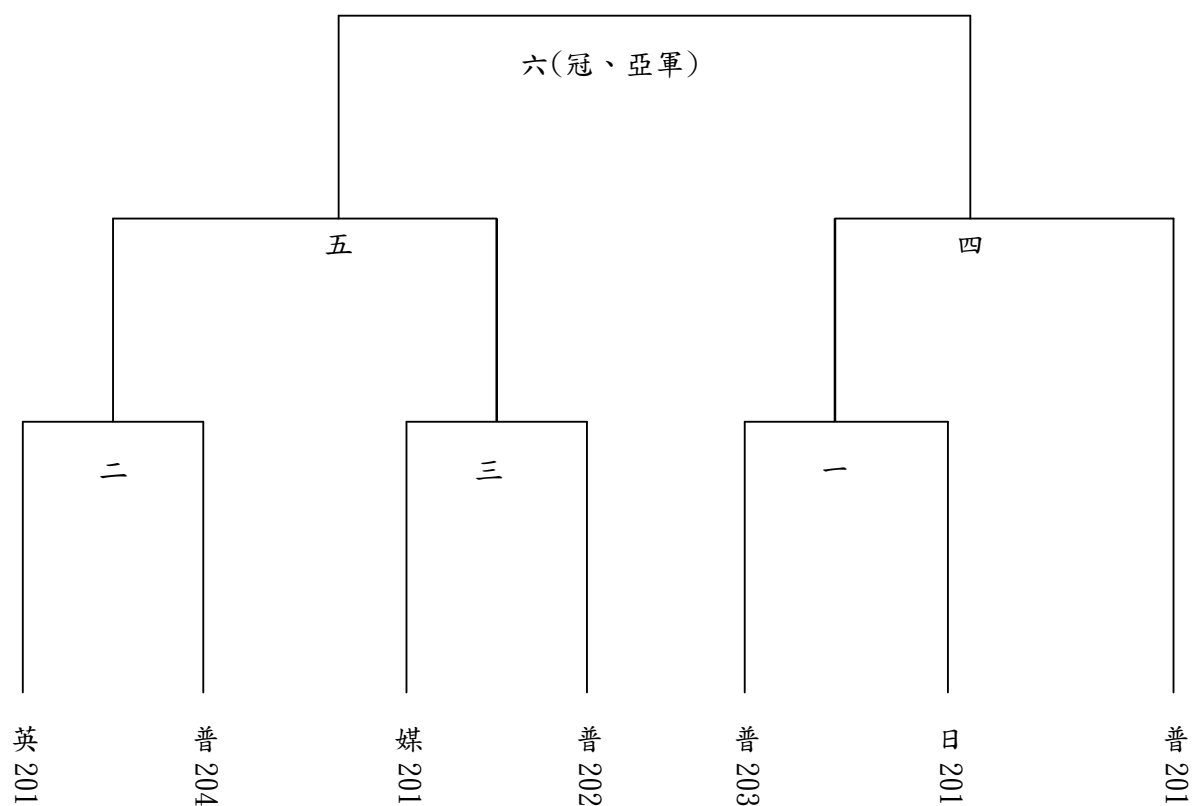

## 高二籃球賽(女子組)

日期	場次	時間	場地	比賽班級	比數	勝隊
11/15	一	12:55	C	普 203 vs 日 201	26:2	普 203
11/15	二	13:55	C	英 201 vs 普 204	8:19	普 204
11/15	三	13:55	D	媒 201 vs 普 202	11:20	普 202
11/15	四	14:55	C	普 203 vs 普 201	14:6	普 203
11/15	五	14:55	D	普 204 vs 普 202	16:19	普 202
11/16	六	10:05	C	普 203 vs 普 202 (冠、亞軍)	11:8	普 203

冠軍：普 203      亞軍：普 202